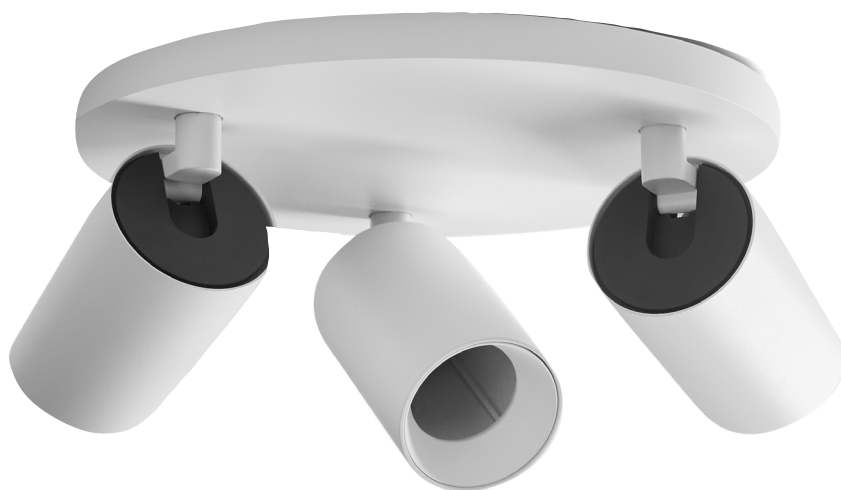

# ANTIDARK

## SpotOn Circle 3 Datasheet

### SpotOn Circle 3

230V. GU10. Max 3x7.5W. 360° vertical. 90° horizontal. IP20. Ø25 cm. H:12.5cm. Without light source. Aluminium.

230V. GU10. Max 3x7.5W. 360° vandret. 90° lodret. IP20. Ø25 cm. H:12.5cm. Uden lyskilde. Aluminium.